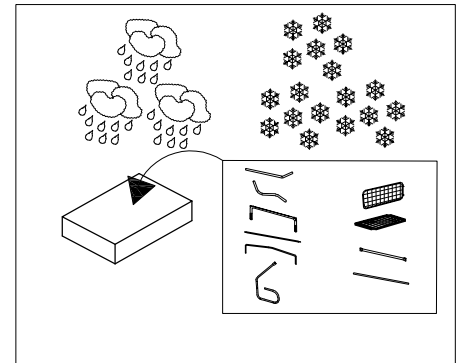

DE LUXE SWING - DONDOLO LUSSO - BALANCELLE LUXE HOLLIWOODSCHAUKEL

IMPORTANT, A CONSERVER POUR CONSULTATION

ULTÉRIEURE: A LIRE ATTENTIVEMENT

IMPORTANT, RETAIN FOR FUTURE REFERENCE:

READ CAREFULLY!

- 2X (A) M6x55
- 4X (B) M8x120
- 2X (C) M6x60
- 2X (D) M6x80
- 2X (+) M6x60
- 4X (§) M6x50
- 4X (E) M8
- 10X (F) M6
- 26X (G) D6
- 8X (H) D8
- 4X (I) M8
- 4X (J) M6
- 2X (K) D6
- 2X (L) D8
- 2X (M) M8
- 4X (N) M6
- 2X (O) M6
- 2X (@) D6
- 2X (P) M8
- 1X (Q) M6
- 2X (R) M6
- 2X (S) M6
- 2X (T) M6
- 2X (U) M8
- 2X (V) M6
- 2X (W) M8
- 2X (Y) M6
- 1X (Z) M8
- 2X (&) M6
- 2X (%) M8
- 2X (€) M6
- 1X (\$) M6
- 1X (#) M8
- 2X (△) M6
- 1X (□) M8