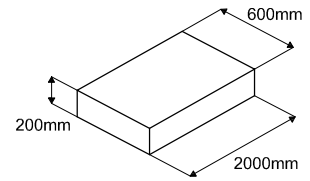

DE LUXE SWING - DONDOLO LUSSO - BALANCELLE LUXE HOLLIWOODSCHAUKEL

IMPORTANT, A CONSERVER POUR CONSULTATION

ULTÉRIEURE: A LIRE ATTENTIVEMENT

IMPORTANT, RETAIN FOR FUTURE REFERENCE:

READ CAREFULLY!

- 2X (A) M6x55
- 4X (B) M8x120
- 2X (C) M6x60
- 2X (D) M6x80
- 2X (+) M6x60
- 4X (§) M6x50
- 4X (E) M8
- 10X (F) M6
- 26X (G) D6
- 8X (H) D8
- 4X (I) M8
- 4X (J) M6
- 2X (K) D6
- 2X (L) D8
- 2X (M) M8
- 4X (N) M6
- 2X (O) M6
- 2X (@) D6
- 2X (P) M8
- 1X (Q) M6
- 2X (R) M6
- 2X (S) M6
- 2X (T) M6
- 2X (U) M8
- 2X (V) M6
- 2X (W) M8
- 2X (Y) M6
- 1X (Z) M8
- 2X (&) M6
- 2X (%) M8
- 2X (€) M6
- 1X (\$) M6
- 1X (#) M8
- 2X (△) M6
- 1X (□) M8