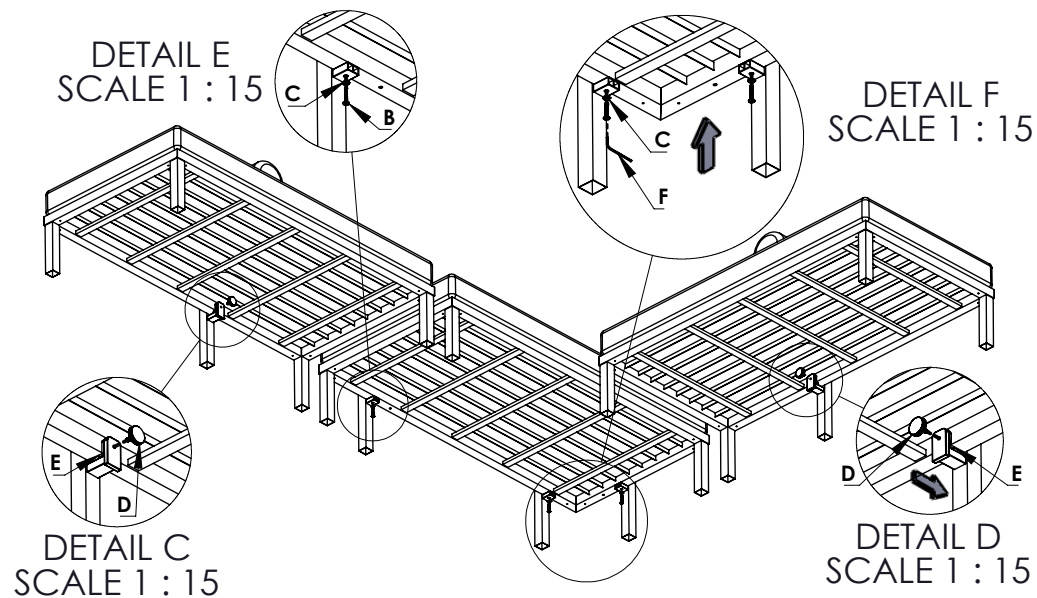

Assembly Instruction

Instruction De Montage
Montage Instruktion
Samvejledning

Art. No.1179-7-71

	A		D
110701.01.033 F. Bolt M6x12.7x20mm	12 pcs	110701.07.196 Nylon Adj. Feet Ø38x9mm	2 pcs
	B		E
110701.01.011 F. Bolt M6x12.7x35mm	3 pcs	110701.18.205 L Plate 40x10x3mm	2 pcs
	C		F
110701.07.037 Washer plate Ø14/6x2mm	15 pcs	110701.09.053 Hex Key 4mm	1 pc