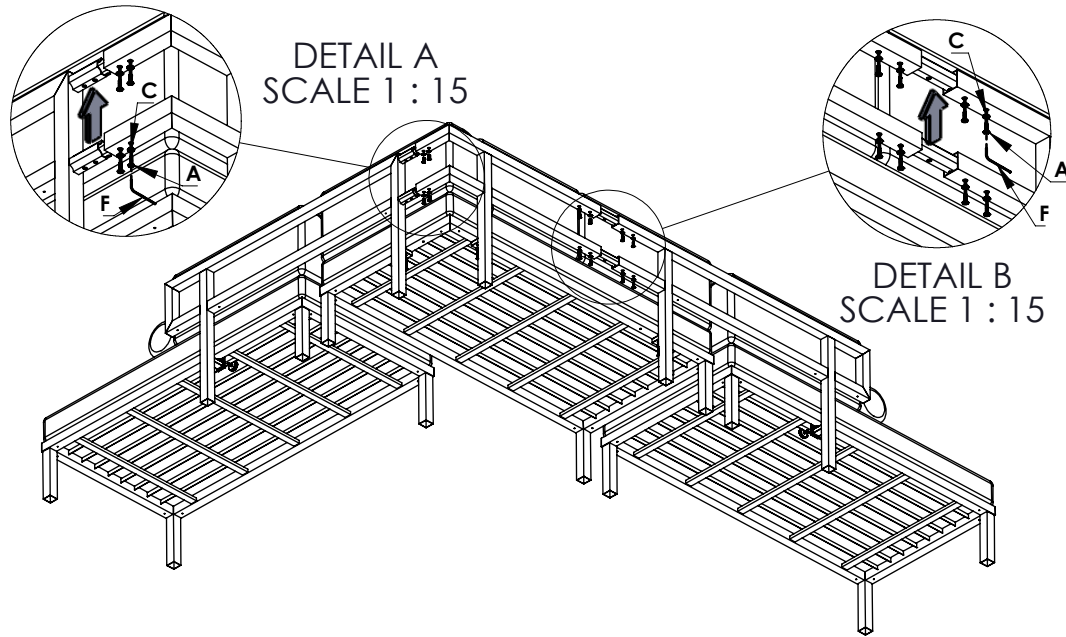

Assembly Instruction

Instruction De Montage
Montage Instruktion
Samvejledning

Art. No.1179-7-71

	A		D
110701.01.033 F. Bolt M6x12.7x20mm	12 pcs	110701.07.196 Nylon Adj. Feet Ø38x9mm	2 pcs
	B		E
110701.01.011 F. Bolt M6x12.7x35mm	3 pcs	110701.18.205 L Plate 40x10x3mm	2 pcs
	C		F
110701.07.037 Washer plate Ø14/6x2mm	15 pcs	110701.09.053 Hex Key 4mm	1 pc